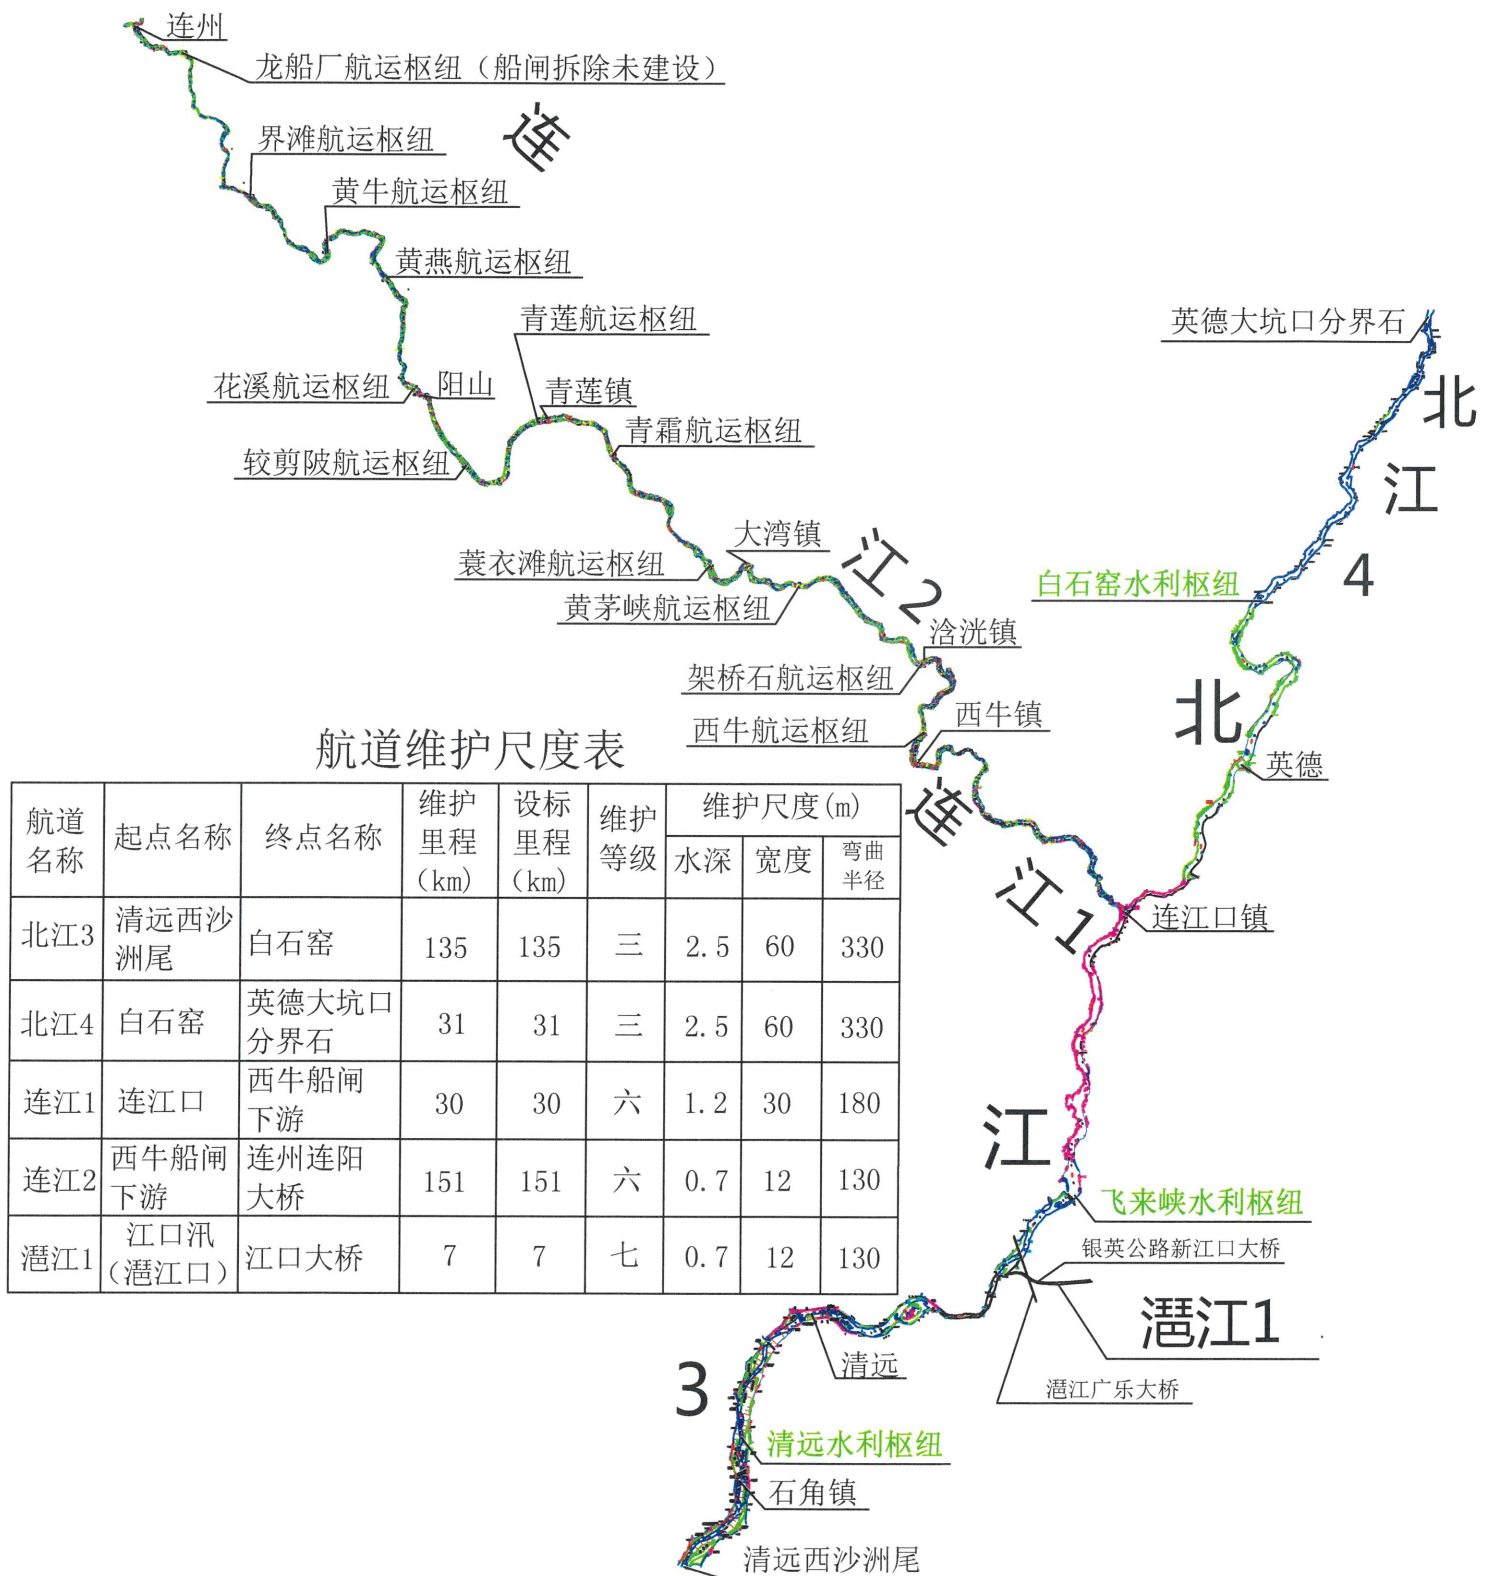

2024年广东春运北江航道航行指引图

备注：以上为内河主要航道，航经的船舶应加强瞭望和水深探测，注意水位变化，根据航道通告和实际水深，合理配载，谨慎驾驶，安全通过。