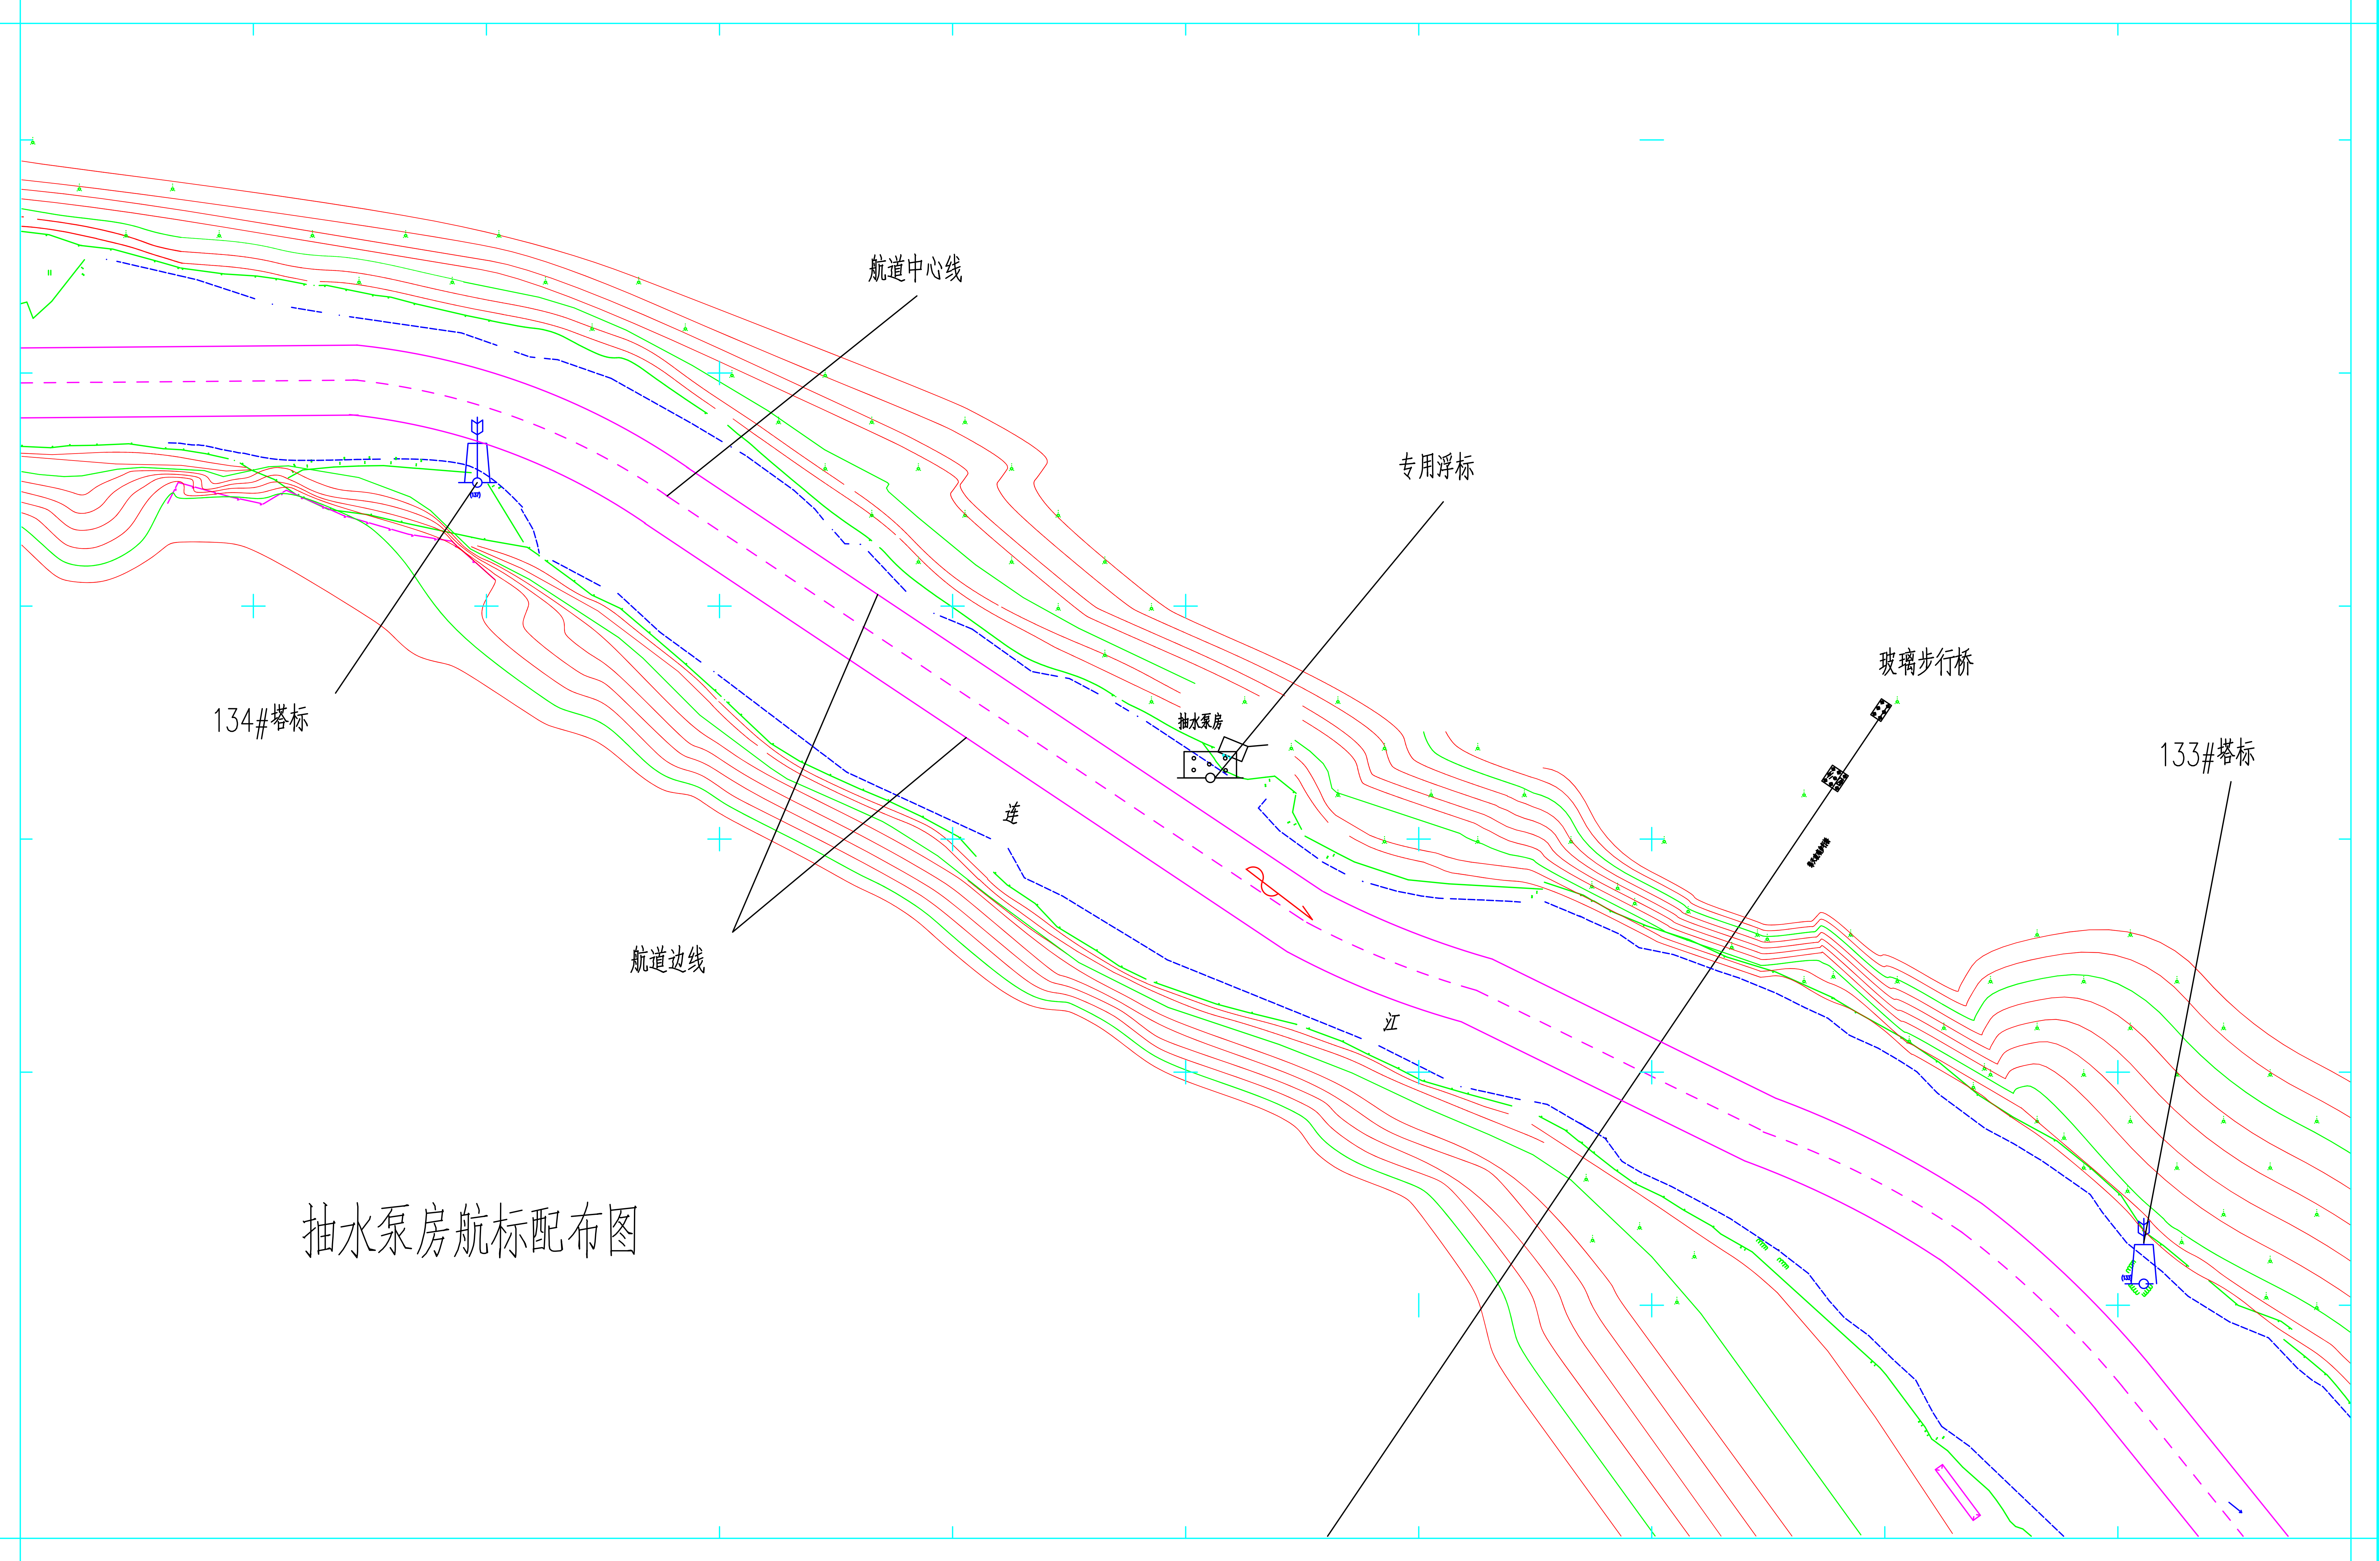

抽水泵房航标配布图

航道中心线

专用浮标

玻璃步行桥

134#塔标

抽水机房

133#塔标

航道边线

连

江