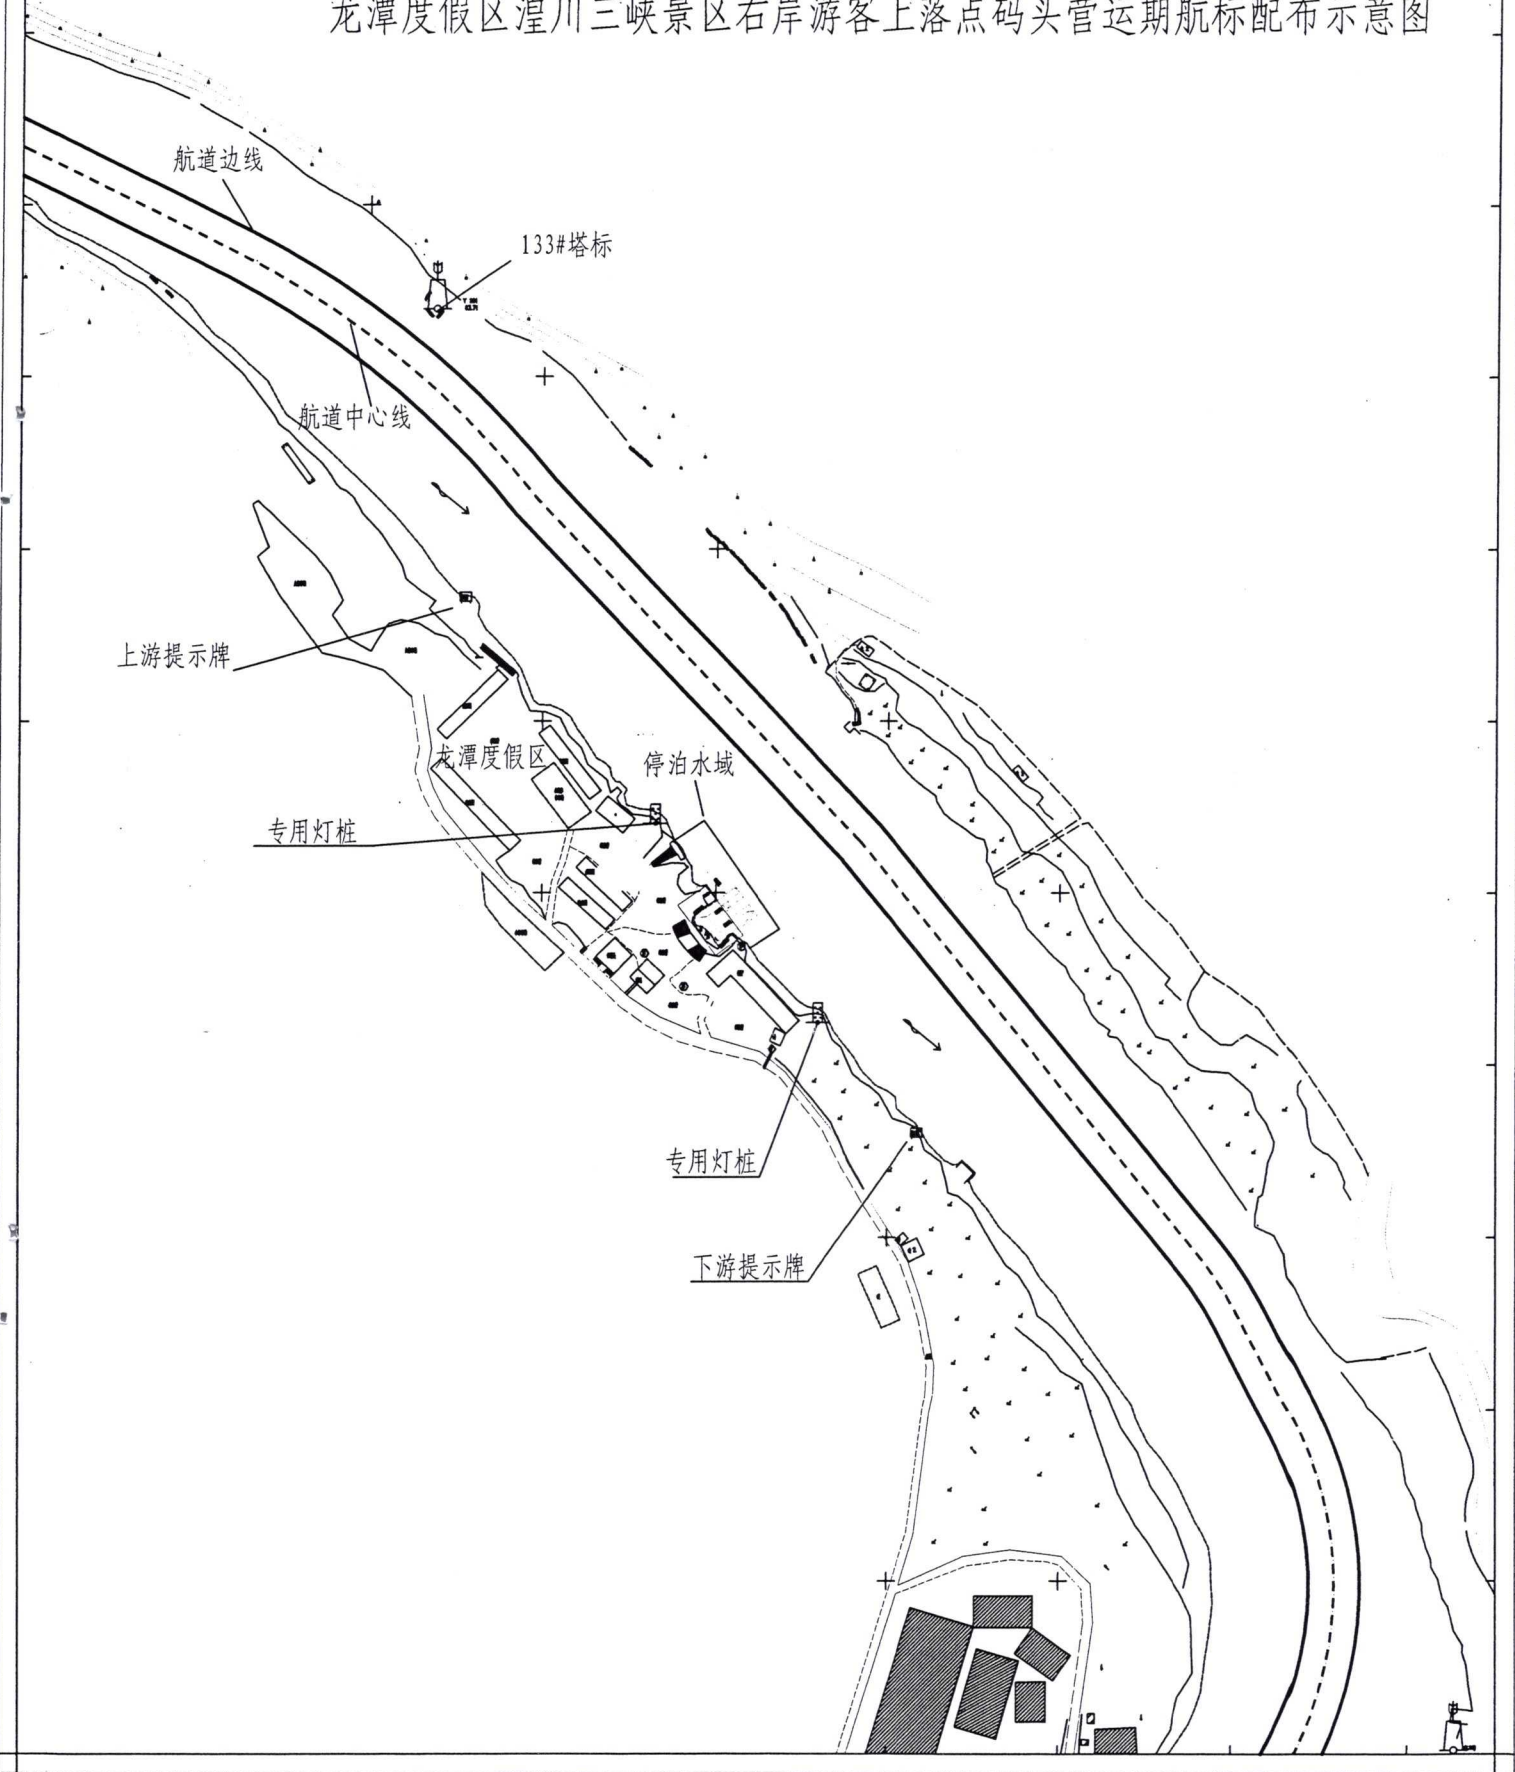

## 一、设标地点

龙潭度假区湟川三峡景区右岸游客上落点码头。

### （一）提示牌。

在龙潭度假区湟川三峡景区右岸游客上落点码头上、下游约500m处右岸位置各设置1座H5m提示牌，提示过往船舶前方游客上落点，船舶请勿靠近；

### （二）专用灯桩。

在右岸游客上落点码头上、下游迎船面的两侧顶角处各设置 1 座黄色 H5.5m 专用灯桩，夜间单闪黄光，周期为 2.5s。

以上事项，希各有关船舶单位在航龙潭度假区湟川三峡景区右岸游客上落点码头河段时，加强瞭望，密切注意该航标配布情况，谨慎驾驶慢速通过，以策安全。

附件：龙潭度假区湟川三峡景区右岸游客上落点码头营运期航标配布示意图

广东省北江航道事务中心

2019年10月25日

龙潭度假区湟川三峡景区右岸游客上落点码头营运期航标配布示意图

公开方式：主动公开

---

抄送：广东省航道事务中心，阳山航标与测绘所。

---

广东省北江航道事务中心办公室

2019年10月25日印发

---